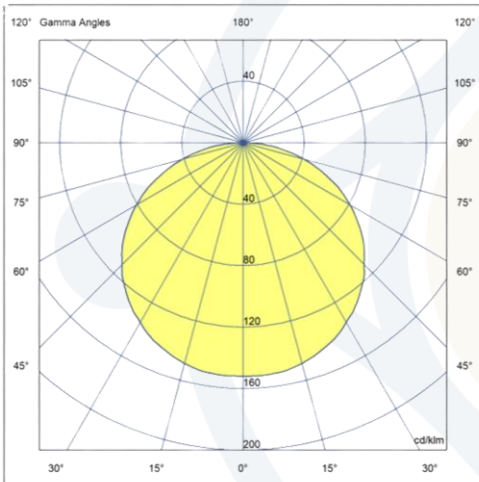

EVOLIGHT[®]
ILUMINAÇÃO

LINHA DECORATIVA

LUMINÁRIA MEZZALUNA | 102604-PPB30

DESCRIÇÃO:

- Luminária interna LED.
- Corpo fabricado em alumínio.
- Difusor translúcido.
- Acabamento com pintura microtextura na cor preto +branco.

FOTOMETRIA:

CARACTERÍSTICAS DE FUNCIONAMENTO:

CÓDIGO	102604-PPB40
FONTE DE LUZ	MÓDULO LED STRING
POTÊNCIA	36.1W
FLUXO LED	5950lm
FLUXO LUMINÁRIA*	2975lm
TEMP DE COR	3000K
TENSÃO	200-240
VIDA ÚTIL (HORAS)	35.000 (55°C)
IRC	>80
FATOR DE POTÊNCIA	>0.9
ÂNGULO DE ABERTURA	120°
GRAU DE PROTEÇÃO	IP20